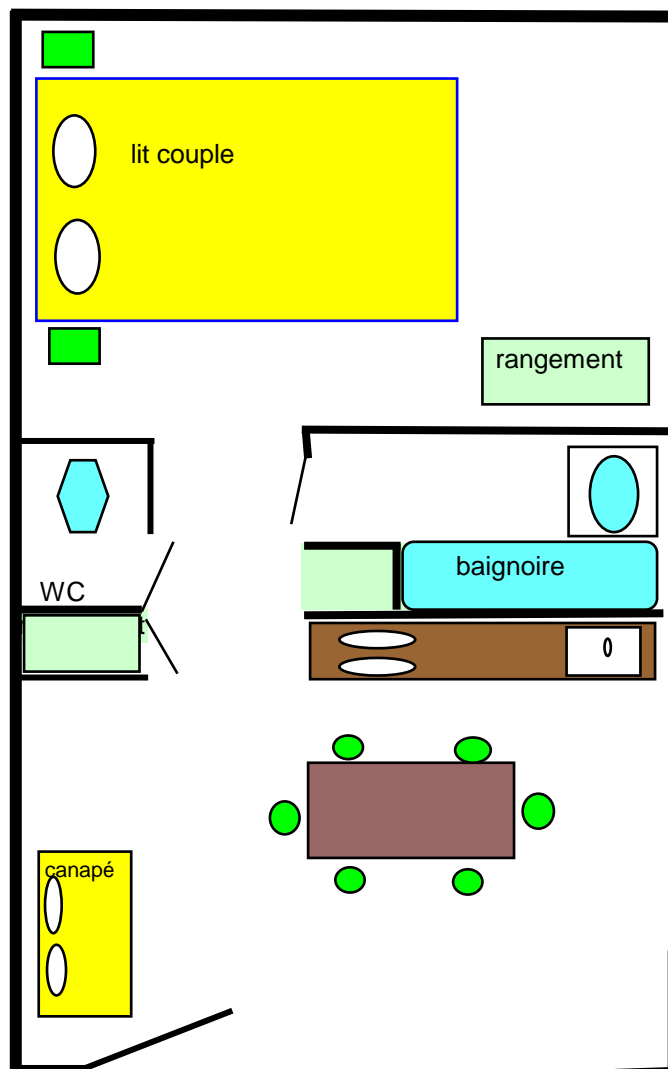

SALLE DE BAINS avec baignoire :

- _ vasque avec mitigeur et grand miroir,
- _ portemanteau et tapis de bains,
- _ 1 porte savon et 1 verre à dents.
- _ cadre décorati. Et prise de courant

Entre séjour et chambre :

- _ 1 WC,
- _ 1 placard avec étagères et penderie,
- _ 1 portemanteau et une glace.

UN SEJOUR avec télévision et :

- _ 1 canapé convertible 2 personnes,
- _ 1 table, 6 chaises et 1 tabouret,
- _ 1 placard et 1 étagère-rayonnages,
- _ 1 kitchenette avec : plaques chauffantes réfrigérateur et évier **et lave-vaisselle** hotte aspirante et four Moulinex B 59-36 litres. et four micro-onde
- _ 3 cadres décoratifs et 2 coussins,
- _ 1 tapis brosse
- _ 1 lampe.

Et à votre disposition dans local commun :

- _ rangement pour votre matériel : ski....
- _ 1 fer à repasser et 1 aspirateur,
- _ 1 séchoir à linge supplémentaire,
- _ 1 appareil à raclette et un appareil à fondue,
- _ livres et informations sur la station....
- _ chaises longues.

Avec participation

- _ 1 machine à laver le linge et 1 sèche linge.

Appartement de 27 m2 avec terrasse équipée chaises et table. Orientation sud ouest avec vue sur village, vallée et sommets voisins.