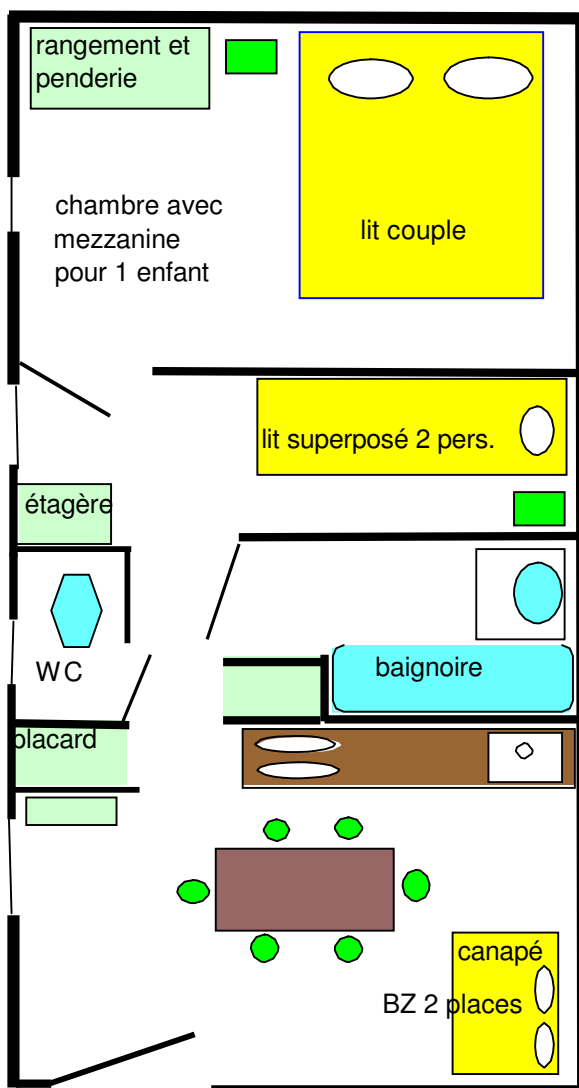

CHAMBRE avec 1 lit couple de 140*190 et :

- _ 1 placard avec étagères et penderies,
- _ 1 chevet et 1 chaise,
- _ 3 cadres décoratifs.
- _ + 1 mezzanine pour 1 enfant.

Un coin "Montagne" avec :

- _ 2 lits superposés de 190 x 80,
- _ avec éclairage individuel,
- _ 1 chaise et portemanteau
- _ 3 cadres décoratifs
- _ avec étagères de rangement

SALLE DE BAINS carrelée avec baignoire :

- _ vasque avec mélangeur et grand miroir,
- _ portemanteau et tapis de bains,
- _ 1 porte savon et 1 verre à dents.

Entre séjour et chambre :

- _ 1 WC, carrelé
- _ 1 rangement avec étagères,
- _ 1 portemanteau et une glace.

UN SEJOUR avec télévision :

- _ 1 canapé convertible 2 personnes,
- _ 1 chauffeuse,
- _ 1 table, 6 chaises et 1 tabouret,
- _ 1 placard et 1 étagère rayonnages,
- _ 1 kitchenette avec plaques chauffantes réfrigérateur et hotte aspirante et four et **micro onde et lave-vaisselle**.
- _ 2 cadres décoratifs et 4 coussins,
- _ 1 tapis brosse
- _ 1 lampadaire.

Avec participation, à disposition de chacun,

- _ 1 machine à laver le linge et sèche linge.

30 m2 + mezzanine de la chambre.
balcon orienté sud ouest