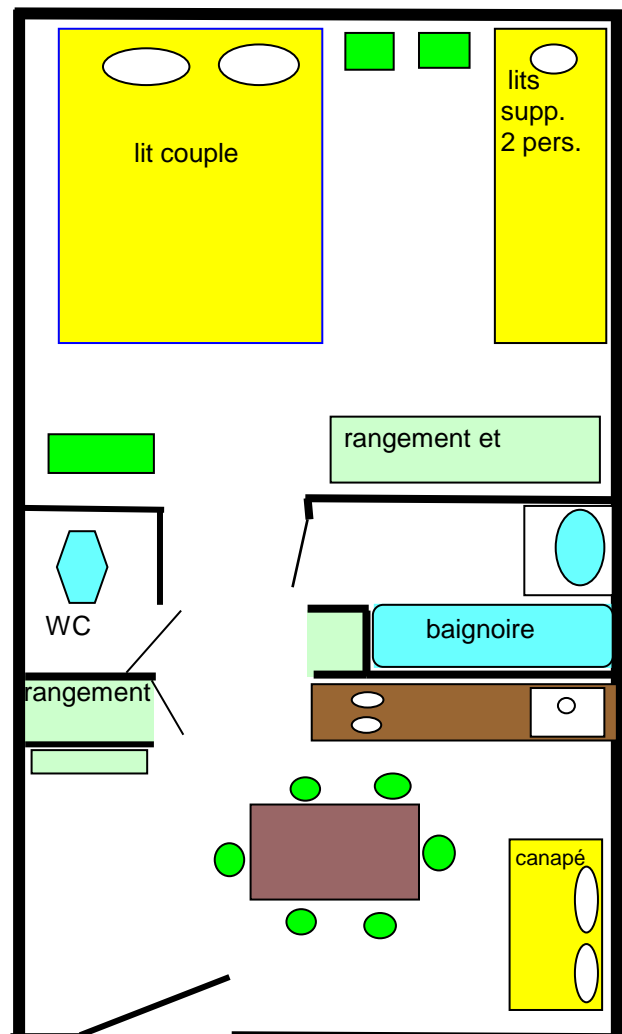

##### SALLE DE BAINS avec baignoire :

- \_ vasque avec mélangeur et grand miroir,
- \_ portemanteau et tapis de bains,
- \_ 1 porte savon et 1 verre à dents.

##### Entre séjour et chambre :

- \_ 1 WC,
- \_ 1 placard avec étagères et penderie,
- \_ 1 portemanteau et une glace.

##### UN SEJOUR avec télévision et :

- \_ 1 canapé convertible 2 personnes,
- \_ 1 table, 6 chaises et 1 tabouret,
- \_ 1 placard et 1 étagère-rayonnages,
- \_ 1 kitchenette avec : plaques chauffantes  
réfrigérateur et évier  
**et lave-vaisselle**  
hotte aspirante et  
four Moulinex B 59-36 litres.  
four micro-onde
- \_ 2 cadres décoratifs et 3 coussins,
- \_ 1 tapis brosse
- \_ 1 lampe de chevet.
- \_ 2 coussins

##### Avec participation

- \_ machine à laver le linge (2€) et 1 sèche linge (3€)

**Appartement de 30 m2 avec terrasse équipée chaises et table. Orientation sud ouest avec vue sur village, vallée et sommets voisins.**